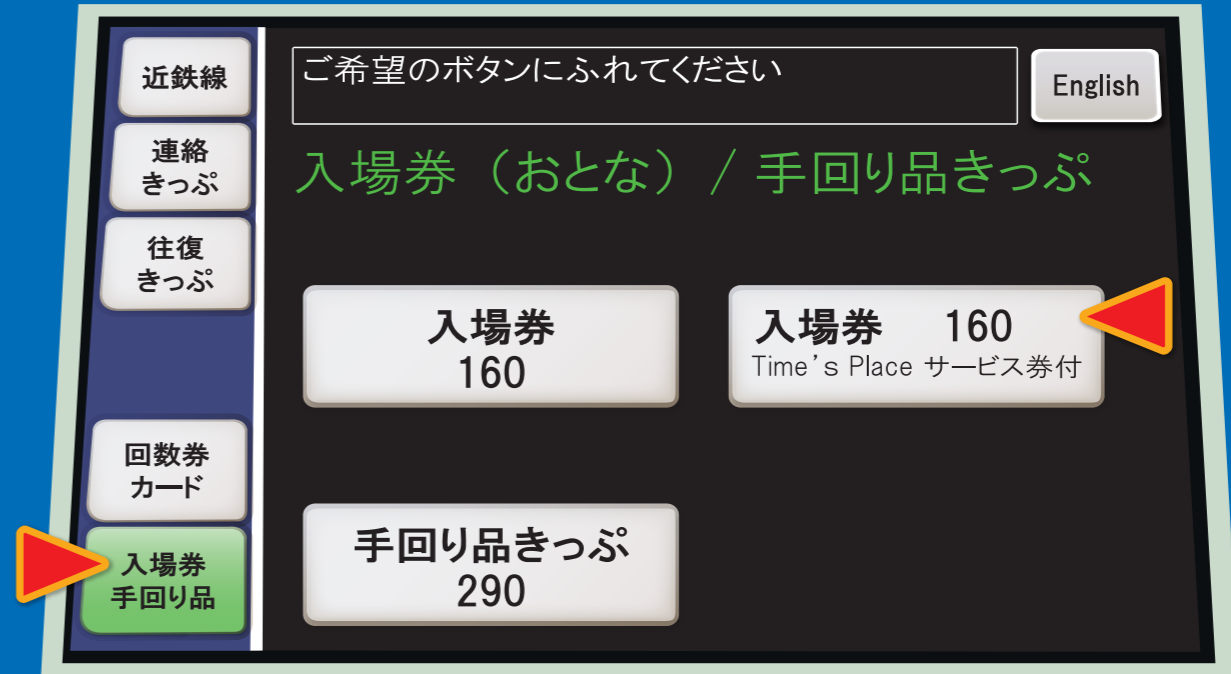

Time's Place 西大寺

サービス券付入場券

- ご利用方法 -

Time's Place
Saidaiji

① 緑の自動券売機で人数分の「Time's Place サービス券付」の入場券を購入します。

② 画面左側にある「入場券 手回り品」を選択します。

③ お金(大人:160円/子ども:80円)を投入、「入場券 160 Time's Place サービス券付」を選択します。

④ 入場券とサービス券の2枚が発券されます。

⑤ 入場券を自動改札機へ投入のうえ、ご入場してください。
※ご出場の際に使用しますので取り忘れにご注意ください。

⑥ 構内店舗でのお会計時に入場券とサービス券をご呈示ください。
サービス券と引換に入場料金相当金額を値引または返金いたします。※当日限り有効

⑦ 入場券を自動改札機へ投入のうえ、ご出場してください。