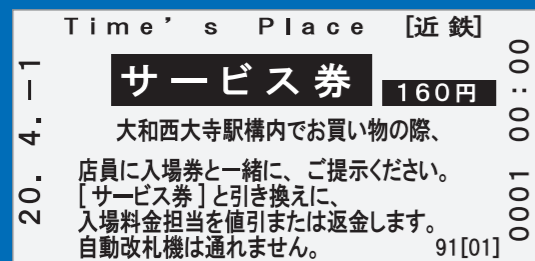

Time's Place 西大寺

サービス券付入場券

- ご利用方法 -

Time's Place
Saidaiji

① 緑の自動券売機で人数分の「Time's Place サービス券付」の入場券を購入します。

② 画面左側にある「入場券 手回り品」を選択します。

③ お金(大人:160円/子ども:80円)を投入、「入場券 160 Time's Place サービス券付」を選択します。

④ 入場券とサービス券の2枚が発券されます。