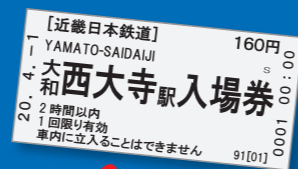

Time's Place 西大寺

サービス券付入場券

- ご利用方法 -

Time's Place
Saidaiji

① 緑の自動券売機で人数分の「Time's Place サービス券付」の入場券を購入します。

② 画面左側にある「入場券 手回り品」を選択します。

③ お金(大人:160円/子ども:80円)を投入、「入場券 160 Time's Place サービス券付」を選択します。

④ 入場券とサービス券の2枚が発券されます。