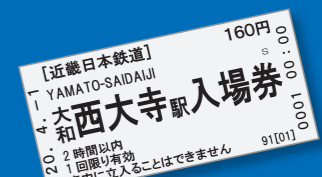

⑦ 入場券を自動改札機へ投入のうえ、ご出場してください。