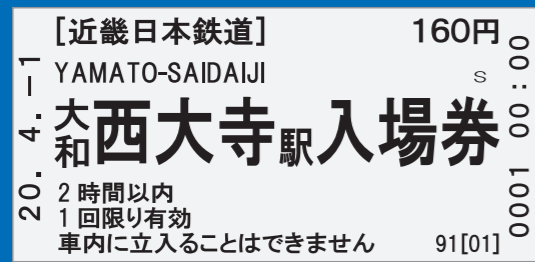

Time's Place 西大寺

サービス券付入場券

- ご利用方法 -

Time's Place
Saidaiji

① 緑の自動券売機で人数分の「Time's Place サービス券付」の入場券を購入します。

② 画面左側にある「入場券 手回り品」を選択します。

③ お金(大人:160円/子ども:80円)を投入、「入場券 160 Time's Place サービス券付」を選択します。

④ 入場券とサービス券の2枚が発券されます。