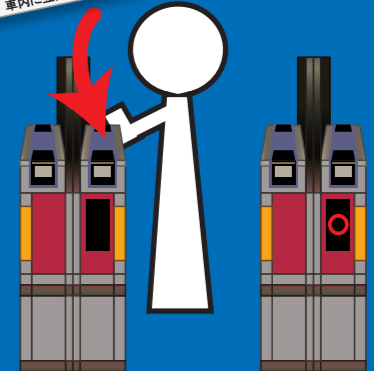

Time's Place 西大寺

サービス券付入場券

- ご利用方法 -

Time's Place
Saidaiji

① 緑の自動券売機で人数分の「Time's Place サービス券付」の入場券を購入します。

② 画面左側にある「入場券 手回り品」を選択します。

③ お金(大人:160円/子ども:80円)を投入、「入場券 160 Time's Place サービス券付」を選択します。

④ 入場券とサービス券の2枚が発券されます。

⑤ 入場券を自動改札機へ投入のうえ、ご入場してください。
※ご出場の際に使用しますので取り忘れにご注意ください。

⑥ 構内店舗でのお会計時に入場券とサービス券をご呈示ください。
サービス券と引換に入場料金相当金額を値引または返金いたします。※当日限り有効

⑦ 入場券を自動改札機へ投入のうえ、ご出場してください。