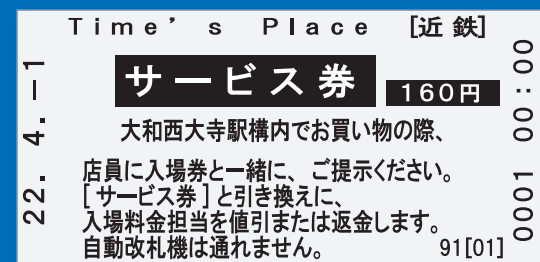

Time's Place 西大寺

サービス券付入場券

- ご利用方法 -

Time's Place
Saidaiji

① 緑の自動券売機で人数分の「Time's Place サービス券付」の入場券を購入します。

② 画面左側にある「入場券手回り品」を選択します。

③ お金(大人:160円/子ども:80円)を投入、「入場券 160 Time's Place サービス券付」を選択します。

④ 入場券とサービス券の2枚が発券されます。