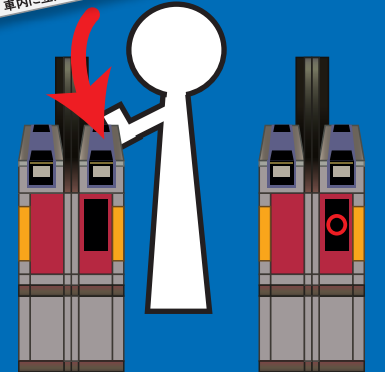

Time's Place 西大寺

サービス券付入場券

- ご利用方法 -

Time's Place
Saidaiji

① 緑の自動券売機で人数分の「Time's Place サービス券付」の入場券を購入します。

② 画面左側にある「入場券手回り品」を選択します。

③ お金(大人:160円/子ども:80円)を投入、「入場券 160 Time's Place サービス券付」を選択します。

④ 入場券とサービス券の2枚が発券されます。

⑤ 入場券を自動改札機へ投入のうえ、ご入場してください。
※ご出場の際に使用しますので取り忘れにご注意ください。

⑥ 構内店舗でのお会計時に入場券とサービス券をご呈示ください。
サービス券と引換に入場料金相当金額を値引または返金いたします。※当日限り有効

⑦ 入場券を自動改札機へ投入のうえ、ご出場してください。