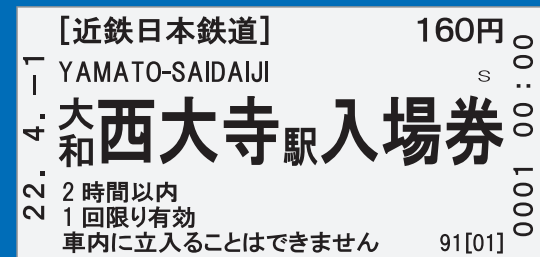

Time's Place 西大寺

サービス券付入場券

- ご利用方法 -

Time's Place
Saidaiji

① 緑の自動券売機で人数分の「Time's Place サービス券付」の入場券を購入します。

② 画面左側にある「入場券手回り品」を選択します。

③ お金(大人:160円/子ども:80円)を投入、「入場券 160 Time's Place サービス券付」を選択します。

④ 入場券とサービス券の2枚が発券されます。