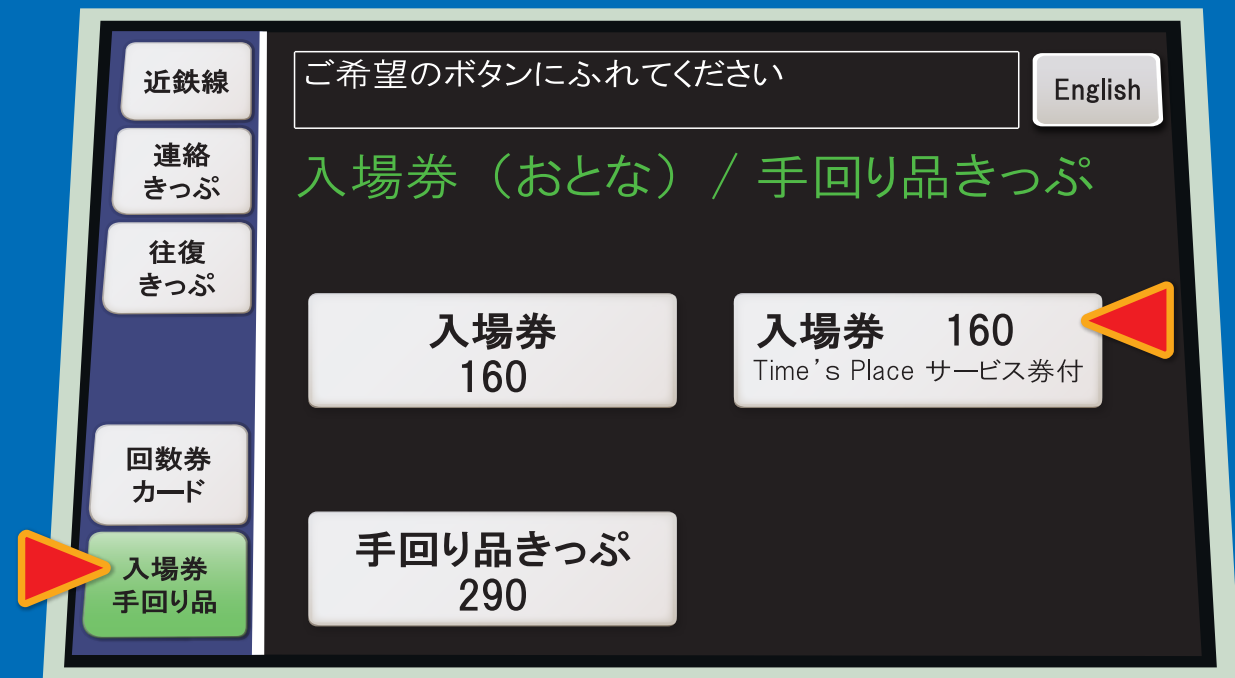

Time's Place 西大寺

サービス券付入場券

- ご利用方法 -

Time's Place
Saidaiji

① 緑の自動券売機で人数分の「Time's Place サービス券付」の入場券を購入します。

② 画面左側にある「入場券手回り品」を選択します。

③ お金(大人:160円/子ども:80円)を投入、「入場券 160 Time's Place サービス券付」を選択します。

④ 入場券とサービス券の2枚が発券されます。

⑤ 入場券を自動改札機へ投入のうえ、ご入場してください。
※ご出場の際に使用しますので取り忘れにご注意ください。

⑥ 構内店舗でのお会計時に入場券とサービス券をご呈示ください。
サービス券と引換に入場料金相当金額を値引または返金いたします。※当日限り有効

⑦ 入場券を自動改札機へ投入のうえ、ご出場してください。