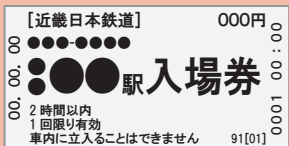

サービス券付入場券

- ご利用方法 -

ハフ○○○&ハのり  
ごちぶらナンバ

**1** 対象の自動券売機で人数分の「Time's Place サービス券付」の入場券を購入します。

**2** 画面左側にある「入場券手回り品」を選択します。

**3** お金を投入  
「入場券 000 Time's Place サービス券付」を選択します。

**4** 入場券とサービス券の2枚が発券されます。

**5** 入場券を自動改札機へ投入のうえ、ご入場ください。  
※出場の際に使用しますので取り忘れにご注意ください。