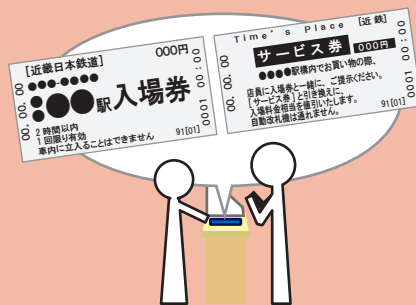

サービス券付入場券

- ご利用方法 -

ハフ○○○&ハのり  
ごちぶらナンバ

**1** 対象の自動券売機で人数分の「Time's Place サービス券付」の入場券を購入します。

**2** 画面左側にある「入場券手回り品」を選択します。

**3** お金を投入  
「入場券 000 Time's Place サービス券付」を選択します。

**4** 入場券とサービス券の2枚が発券されます。

**5** 入場券を自動改札機へ投入のうえ、ご入場ください。  
※出場の際に使用しますので取り忘れにご注意ください。

**6** 構内店舗でのお会計時に入場券とサービス券をご呈示ください。  
サービス券と引換に入場料金相当金額を値引いたします。 ※当日限り有効

**7** 入場券を自動改札機へ投入のうえ、ご出場ください。  
※2時間を越えると入場料が必要です。