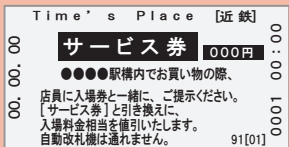

サービス券付入場券

- ご利用方法 -

ハフ○○○&ハのり  
ごちぶらナンバ

**1** 対象の自動券売機で人数分の「Time's Place サービス券付」の入場券を購入します。

**2** 画面左側にある「入場券手回り品」を選択します。

**3** お金を投入  
「入場券 000 Time's Place サービス券付」を選択します。

**4** 入場券とサービス券の2枚が発券されます。

**5** 入場券を自動改札機へ投入のうえ、ご入場ください。  
※出場の際に使用しますので取り忘れにご注意ください。