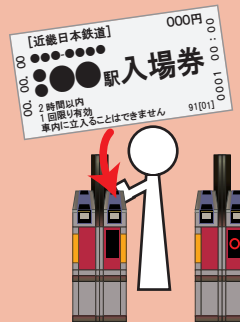

サービス券付入場券

- ご利用方法 -

ハフ○○○&ハのり  
ごちぶらナンバ

**1** 対象の自動券売機で人数分の「Time's Place サービス券付」の入場券を購入します。

**2** 画面左側にある「入場券手回り品」を選択します。

**3** お金を投入  
「入場券 000 Time's Place サービス券付」を選択します。

**4** 入場券とサービス券の2枚が発券されます。

**5** 入場券を自動改札機へ投入のうえ、ご入場ください。  
※出場の際に使用しますので取り忘れにご注意ください。

**6** 構内店舗でのお会計時に入場券とサービス券をご呈示ください。  
サービス券と引換に入場料金相当金額を値引いたします。 ※当日限り有効

**7** 入場券を自動改札機へ投入のうえ、ご出場ください。  
※2時間を越えると入場料が必要です。