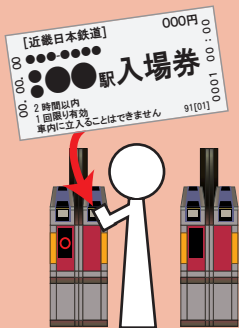

サービス券付入場券

- ご利用方法 -

ハフ○○○&ハのり  
ごちぶらナンバ

**1** 対象の自動券売機で人数分の「Time's Place サービス券付」の入場券を購入します。

**2** 画面左側にある「入場券手回り品」を選択します。

**3** お金を投入  
「入場券 000 Time's Place サービス券付」を選択します。

**4** 入場券とサービス券の2枚が発券されます。

**5** 入場券を自動改札機へ投入のうえ、ご入場ください。  
※出場の際に使用しますので取り忘れにご注意ください。

**6** 構内店舗でのお会計時に入場券とサービス券をご呈示ください。  
サービス券と引換に入場料金相当金額を値引いたします。 ※当日限り有効

**7** 入場券を自動改札機へ投入のうえ、ご出場ください。  
※2時間を越えると入場料が必要です。