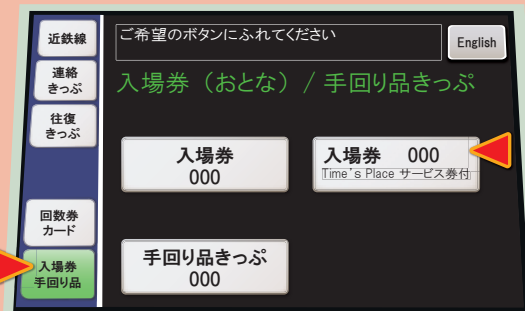

サービス券付入場券

- ご利用方法 -

ハフ○○○&ハのり  
ごちぶらナンバ

**1** 対象の自動券売機で人数分の「Time's Place サービス券付」の入場券を購入します。

**2** 画面左側にある「入場券手回り品」を選択します。

**3** お金を投入  
「入場券 000 Time's Place サービス券付」を選択します。

**4** 入場券とサービス券の2枚が発券されます。

**5** 入場券を自動改札機へ投入のうえ、ご入場ください。  
※出場の際に使用しますので取り忘れにご注意ください。