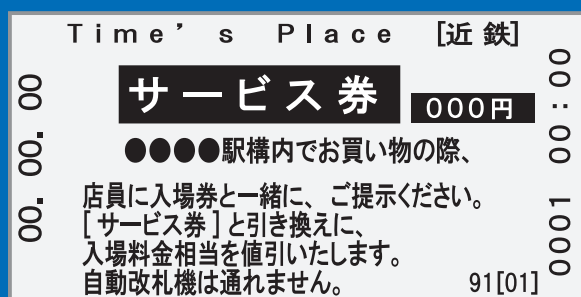

Time's Place 西大寺 サービス券付入場券 - ご利用方法 -

Time's Place
Saidaiji

1 対象の自動券売機で人数分の「Time's Place サービス券付」の入場券を購入します。

2 画面左側にある
**入場券
手回り品** を選択します。

3 お金を投入
**入場券 000
Time's Place サービス券付** を選択します。

4 **入場券**と**サービス券**の2枚が発券されます。

5 **入場券**を自動改札機へ投入のうえ、ご入場ください。
※出場の際に使用しますので取り忘れにご注意ください。

6 構内店舗でのお会計時に**入場券**と**サービス券**をご呈示ください。
サービス券と引換に入場料金相当金額を値引いたします。 ※当日限り有効

7 **入場券**を自動改札機へ投入のうえ、ご出場ください。
※2時間を越えると入場料が必要です。