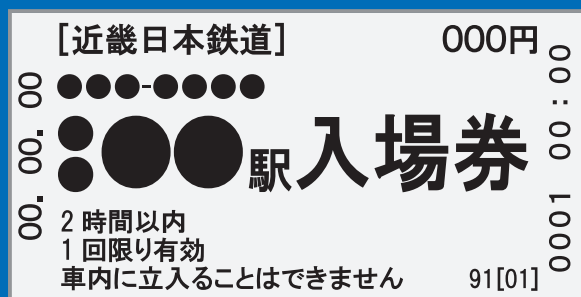

Time's Place 西大寺 サービス券付入場券 - ご利用方法 -

Time's Place
Saidaiji

1 対象の自動券売機で人数分の「Time's Place サービス券付」の入場券を購入します。

2 画面左側にある
**入場券
手回り品** を選択します。

3 お金を投入
**入場券 000
Time's Place サービス券付** を選択します。

4 **入場券**と**サービス券**の2枚が発券されます。