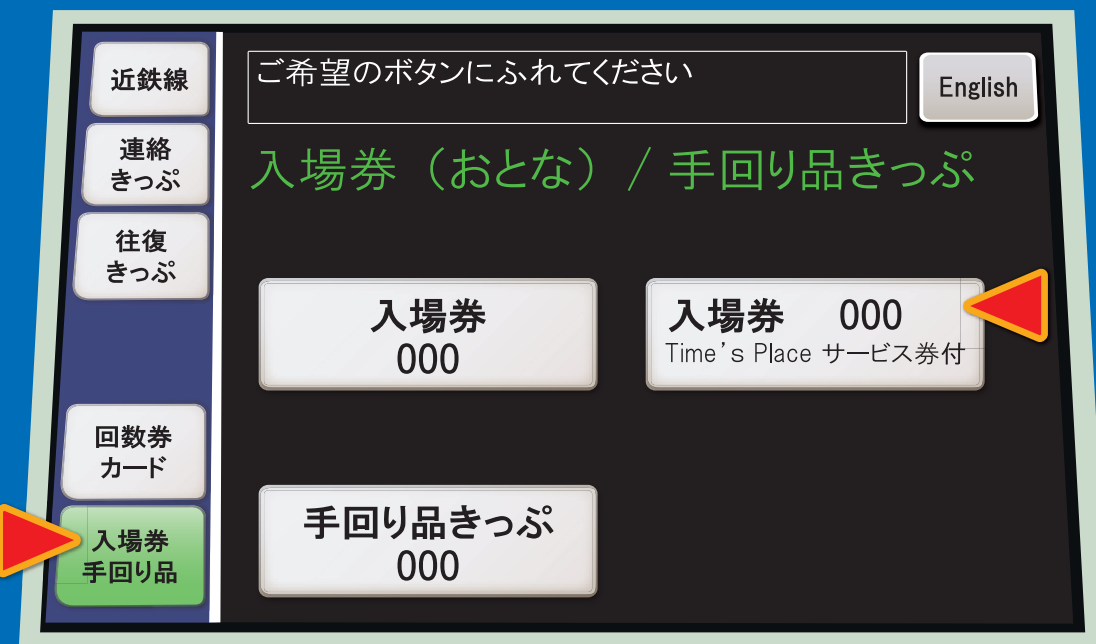

Time's Place 西大寺 サービス券付入場券 - ご利用方法 -

Time's Place
Saidaiji

1 対象の自動券売機で人数分の「Time's Place サービス券付」の入場券を購入します。

2 画面左側にある
**入場券
手回り品** を選択します。

3 お金を投入
**入場券 000
Time's Place サービス券付** を選択します。

4 **入場券**と**サービス券**の2枚が発券されます。

5 **入場券**を自動改札機へ投入のうえ、ご入場ください。
※出場の際に使用しますので取り忘れにご注意ください。

6 構内店舗でのお会計時に**入場券**と**サービス券**をご呈示ください。
サービス券と引換に入場料金相当金額を値引いたします。 ※当日限り有効

7 **入場券**を自動改札機へ投入のうえ、ご出場ください。
※2時間を越えると入場料が必要です。