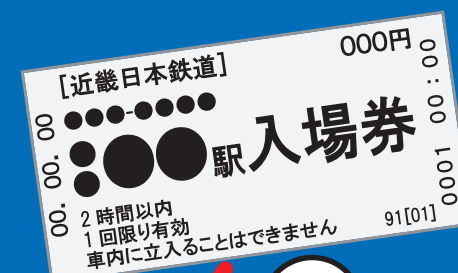

7 **入場券**を自動改札機へ投入のうえ、ご出場ください。
※2時間を越えると入場料が必要です。